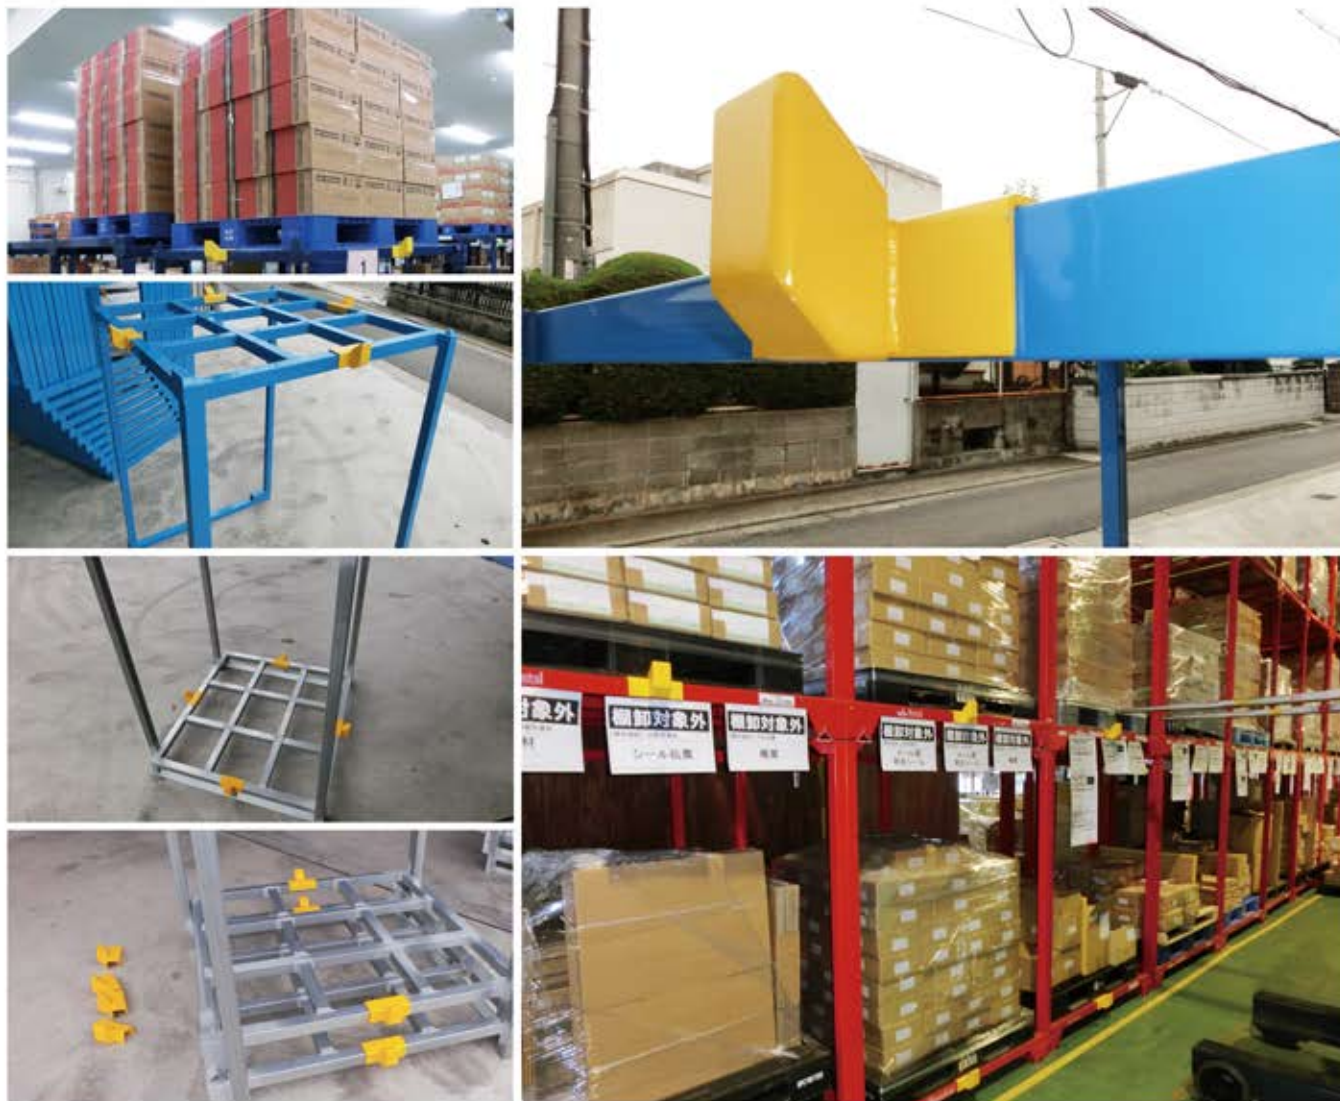

イザ!という時の備えは万全ですか?

落下防止補助金具 ネスバル

とにかく作業している人を守りたい!!

そんな思いから生まれた落下防止補助金具**“ネスバル”**
お手元のネスティングボックスに簡単に設置できます

意匠登録出願済み

サイズ 150W x 110D x 95H
自重 1.2kg
色 イエロー

※ネスバルは地震の際のパレットの落下を完全に防止するものではありません。
作業者が安全な場所に避難する時間を作るなど、地震による災害事故を最小限に留めるための補助金具です。

- ✓ 50口の角パイプに使用可能です
- ✓ 組み換えの際は、左右の金具をはずして下さい